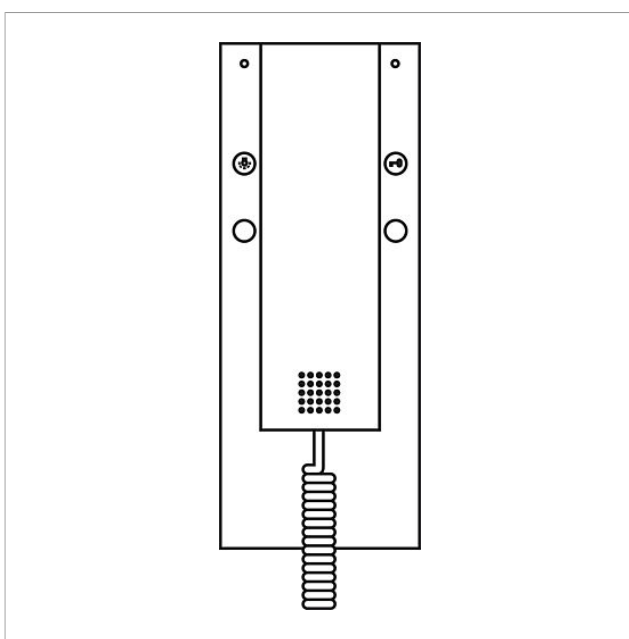

Poste sans cordon
spiralé
HT 711/740/750-... S

200015506

Page 2