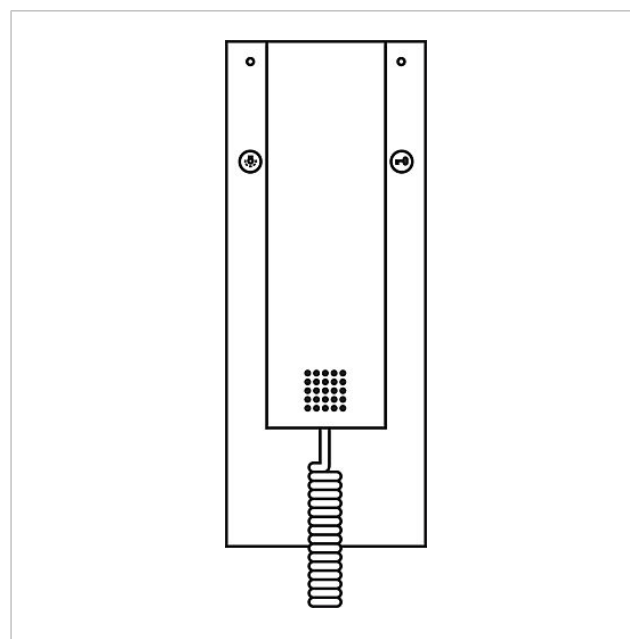

Poste sans cordon
spiralé
HT 711/740/750-... S

200015506

Page 2