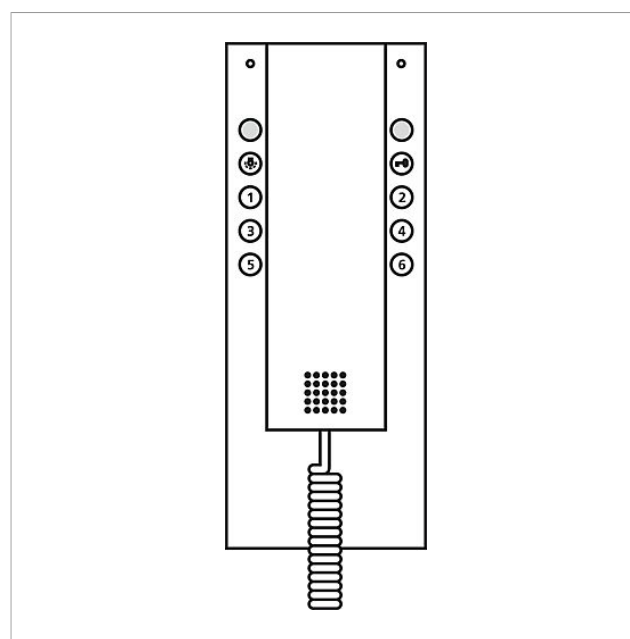

Poste sans cordon
spiralé
HT 711/740/750-... S

200015506

Page 2