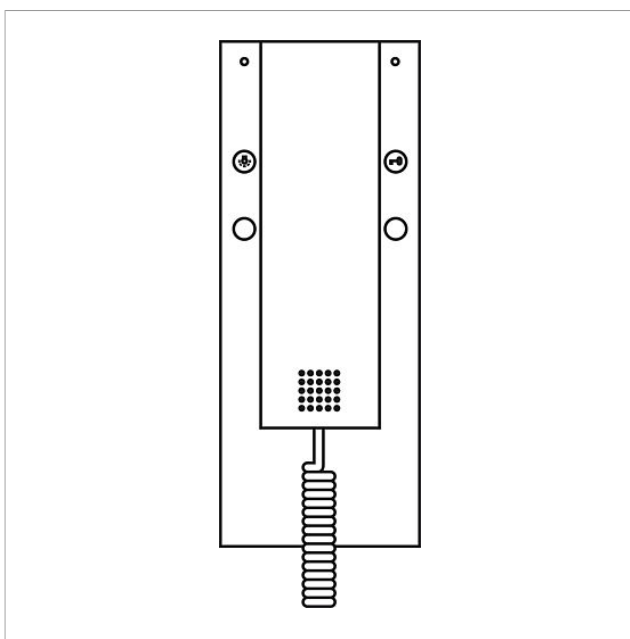

Poste sans cordon
spiralé
HT 711/740/750-... W
200015505-00

Description du produit

Appareil manuel complet HT 711-0 W

Caractéristiques techniques

Dimensions (mm) l x H x P : 53 x 176 x 30

Informations articles

Référence	Désignation	Couleur	GC (groupe de condition)	Code article
HT 711/740/750-... W	Poste sans cordon spiralé	Blanc	E	200015505-00

Poste sans cordon
spiralé
HT 711/740/750-... W

200015505

Page 2

Poste sans cordon
spiralé
HT 711/740/750-... W