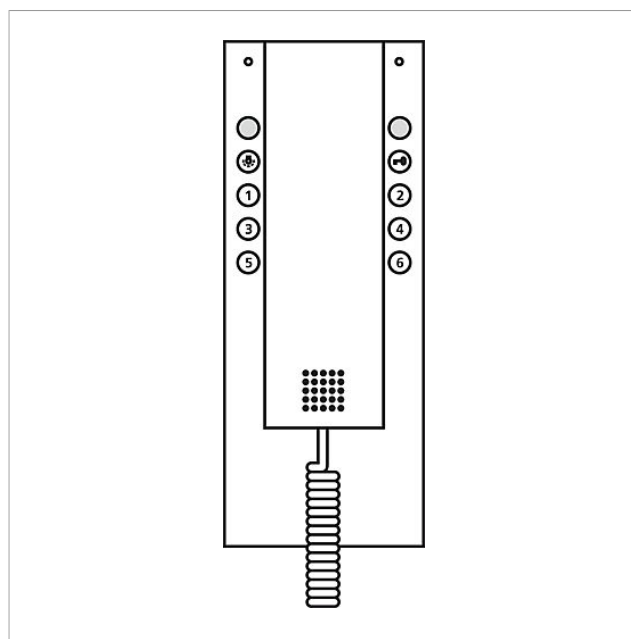

Poste sans cordon
spiralé
HT 711/740/750-... W
200015505-00

Description du produit

Appareil manuel complet HT 711-0 W

Caractéristiques techniques

Dimensions (mm) l x H x P : 53 x 176 x 30

Informations articles

Référence	Désignation	Couleur	GC (groupe de condition)	Code article
HT 711/740/750-... W	Poste sans cordon spiralé	Blanc	E	200015505-00

Poste sans cordon
spiralé
HT 711/740/750-... W

200015505

Page 2

Poste sans cordon
spiralé
HT 711/740/750-... W