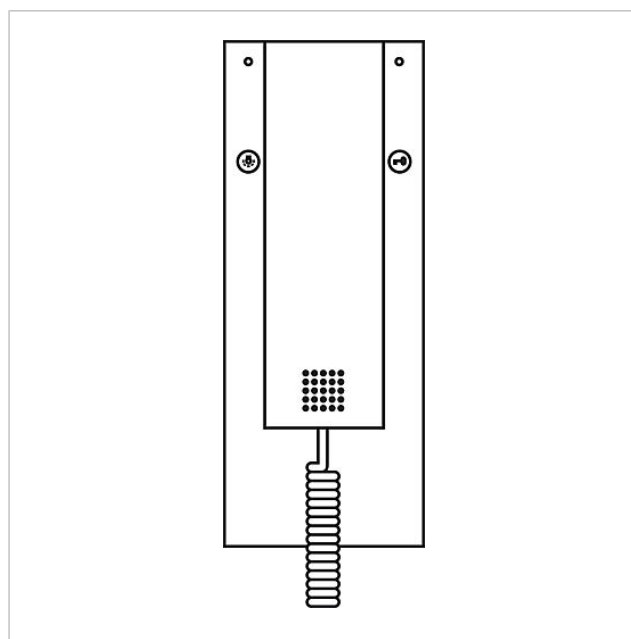

Poste sans cordon
spiralé
HT 711/740/750-... W
200015505-00

Description du produit

Appareil manuel complet HT 711-0 W

Caractéristiques techniques

Dimensions (mm) l x H x P : 53 x 176 x 30

Informations articles

Référence	Désignation	Couleur	GC (groupe de condition)	Code article
HT 711/740/750-... W	Poste sans cordon spiralé	Blanc	E	200015505-00

Poste sans cordon
spiralé
HT 711/740/750-... W

200015505

Page 2

Poste sans cordon
spiralé
HT 711/740/750-... W