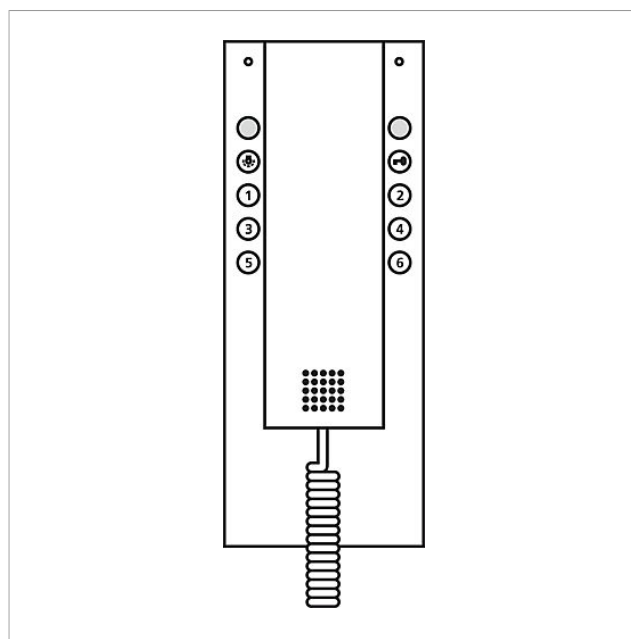

Poste sans cordon
spiralé
HT 711/740/750-... W

200015505

Page 2