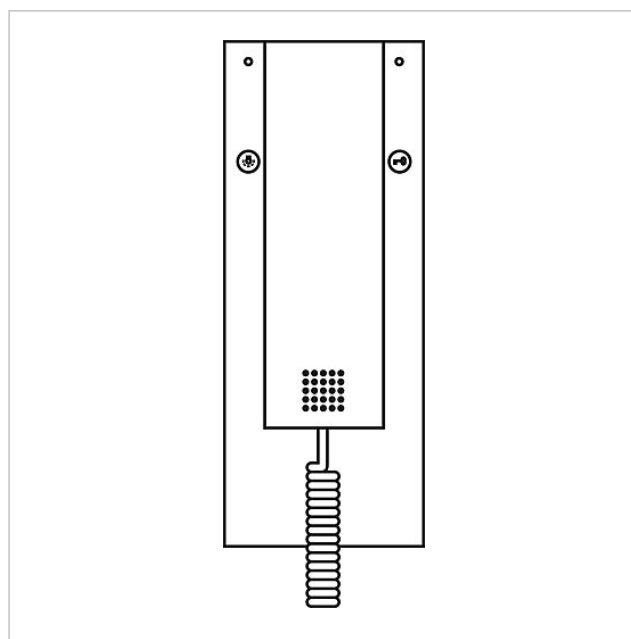

Poste sans cordon
spiralé
HT 711/740/750-... W

200015505

Page 2