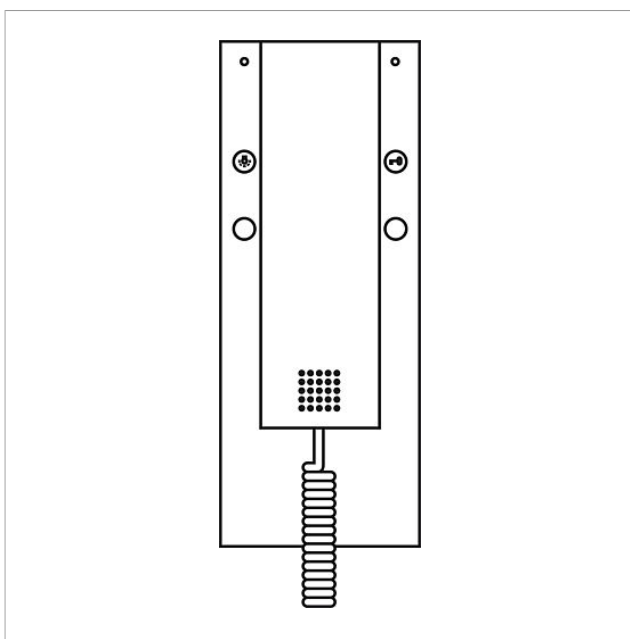

Poste sans cordon
spiralé
HT 711/740/750-... W

200015505

Page 2