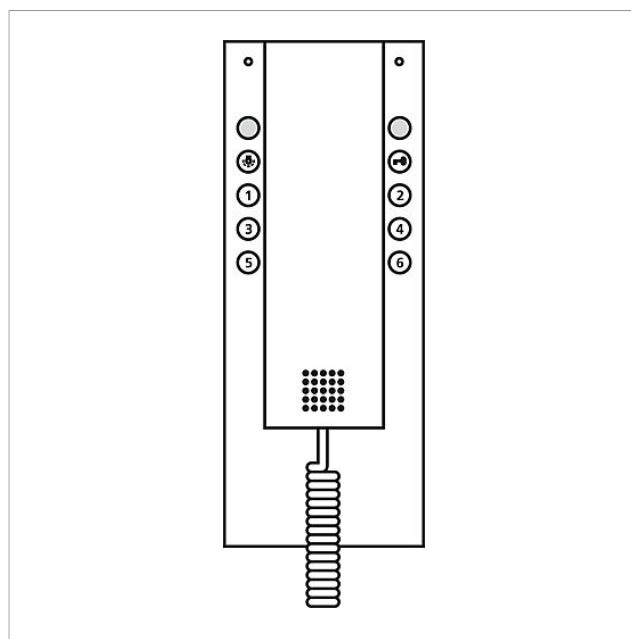

Poste sans cordon
spiralé
HT 711/740/750-... W
200015505-00

Description du produit

Appareil manuel complet HT 711-0 W

Caractéristiques techniques

Dimensions (mm) l x H x P : 53 x 176 x 30

Informations articles

Référence	Désignation	Couleur / Finition	GC (groupe de condition)	Code article
HT 711/740/750-... W	Poste sans cordon spiralé	Blanc	E	200015505-00

Poste sans cordon
spirale

HT 711/740/750-... W

200015505

Page 2

Poste sans cordon
spiralé
HT 711/740/750-... W

200015505

Page 3

HTC 711-0 Poste intérieur confort

Information produit

975 kB

[télécharger](#)