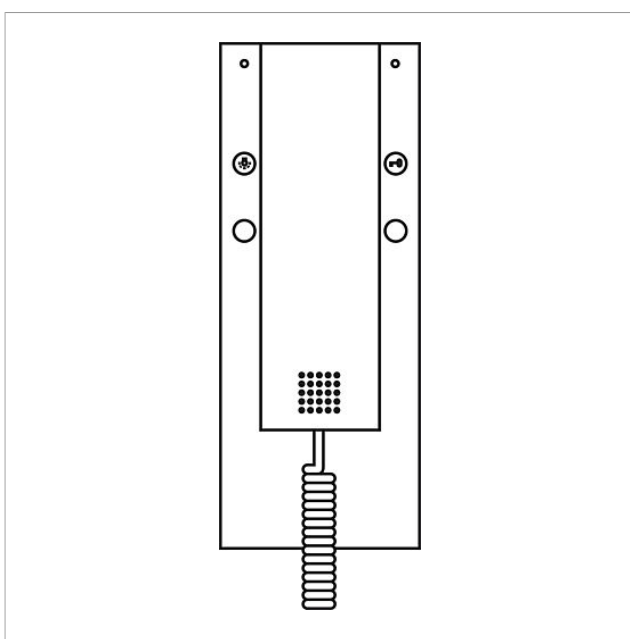

Poste sans cordon
spiralé
HT 711/740/750-... W

200015505

Page 2