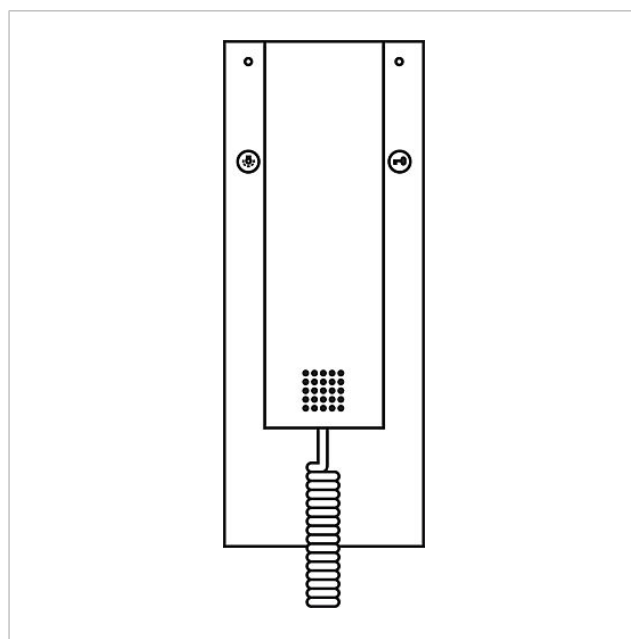

Poste sans cordon
spiralé
HT 711/740/750-... W
200015505-00

Description du produit

Appareil manuel complet HT 711-0 W

Caractéristiques techniques

Dimensions (mm) l x H x P : 53 x 176 x 30

Informations articles

Référence	Désignation	Couleur / Finition	GC (groupe de condition)	Code article
HT 711/740/750-... W	Poste sans cordon spiralé	Blanc	E	200015505-00

Poste sans cordon
spirale

HT 711/740/750-... W

200015505

Page 2

Poste sans cordon
spiralé
HT 711/740/750-... W

200015505

Page 3

HTC 711-0 Poste intérieur confort

Information produit

975 kB

[télécharger](#)