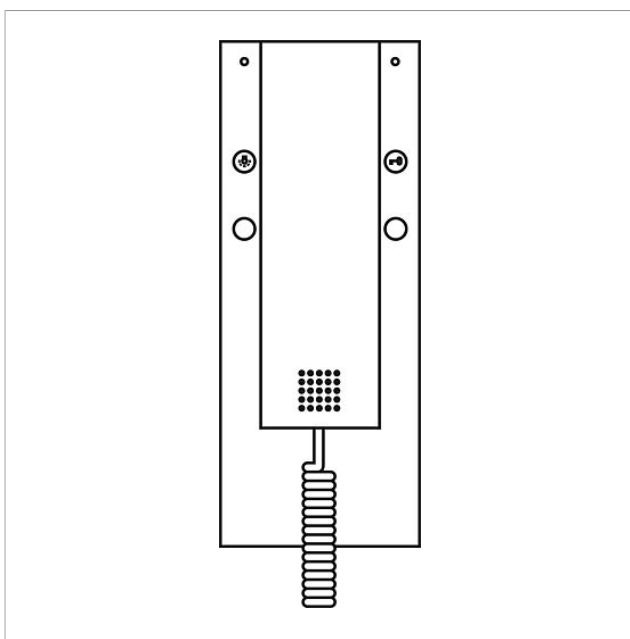

Poste sans cordon
spiralé
HT 711/740/750-... W
200015505-00

Description du produit

Appareil manuel complet HT 711-0 W

Caractéristiques techniques

Dimensions (mm) l x H x P : 53 x 176 x 30

Informations articles

Référence	Désignation	Couleur / Finition	GC (groupe de condition)	Code article
HT 711/740/750-... W	Poste sans cordon spiralé	Blanc	E	200015505-00

Poste sans cordon
spirale

HT 711/740/750-... W

200015505

Page 2

Poste sans cordon
spiralé
HT 711/740/750-... W

200015505

Page 3

HTC 711-0 Poste intérieur confort

Information produit

975 kB

[télécharger](#)