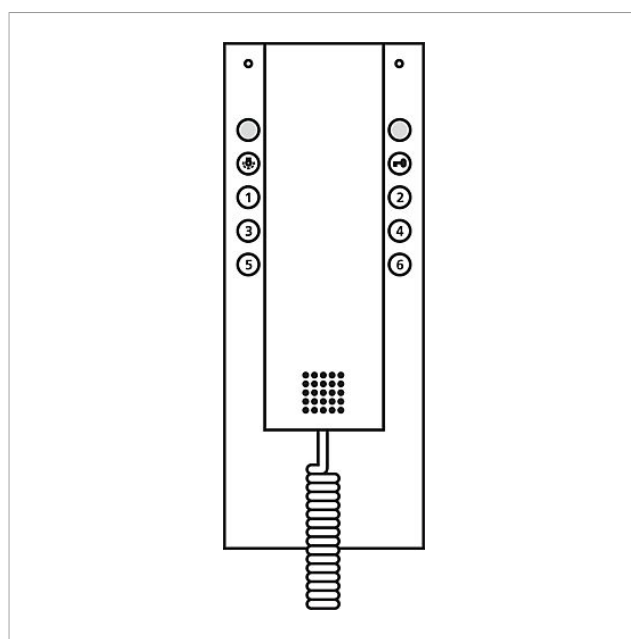

Poste sans cordon
spiralé
HT 711/740/750-... W

200015505

Page 2