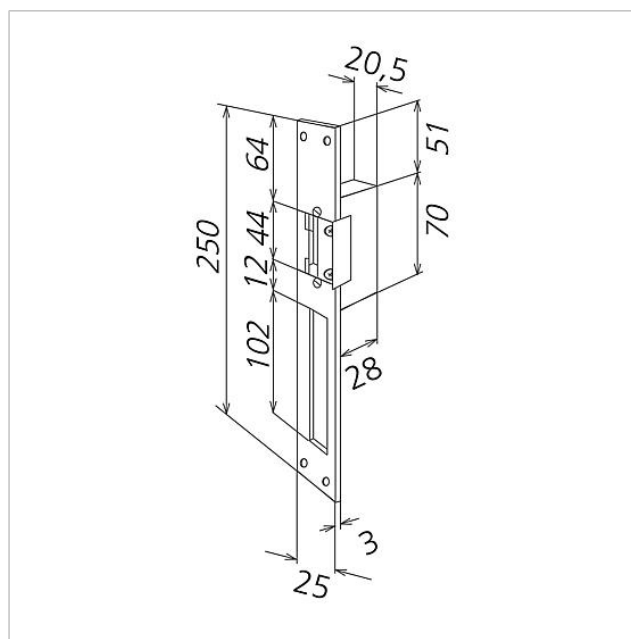

Døråbner
TÖ 618-0 E

200012258

Side 2