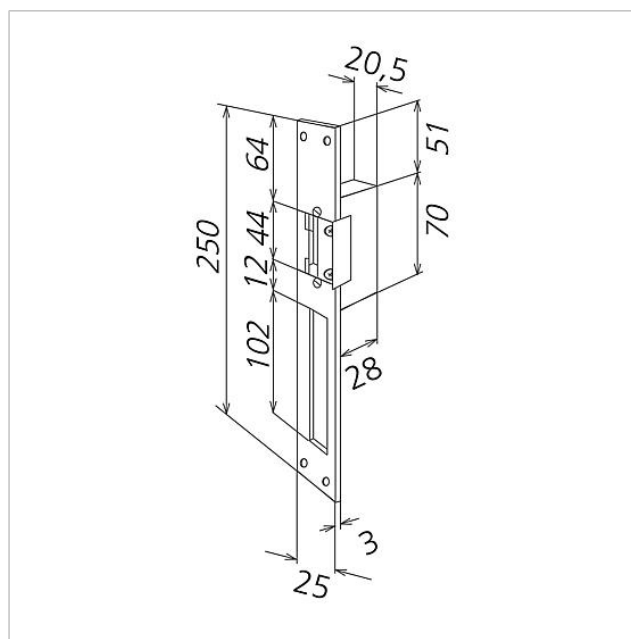

Døråbner
TÖ 615-0

200012256

Side 2