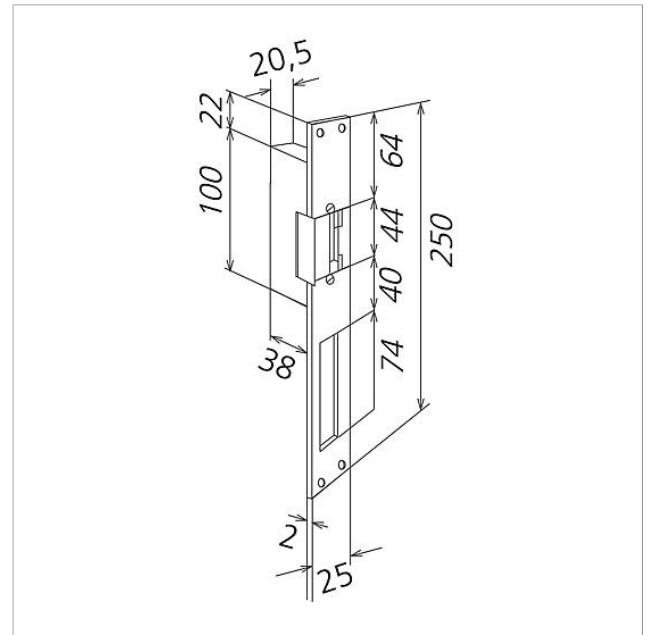

Türöffner
TÖ 626-0 R
200010745-00

Produktbeschreibung

Einsteck-Türöffner, wasserdichte Ausführung, Hammerschlag goldfarbig lackiert, geeignet für alle Türen DIN rechts in ungeschützter Lage mit Rückmeldekontakt.

Gummidichtung gewährleistet wasserdichten Kabelübergang, rostsichere Fallenführung und damit einwandfreie Funktion im Freien. Schließblech vorgelocht.

Türöffner
TÖ 626-0 R
200010745
Seite 2

Zeichnungen / Montage