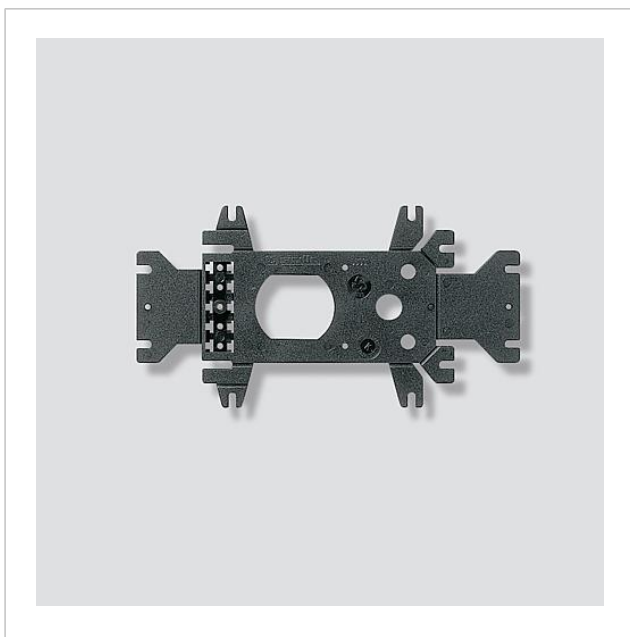

Universal-
monteringsadapter
ZTL 051-0

200109632

Sida 2