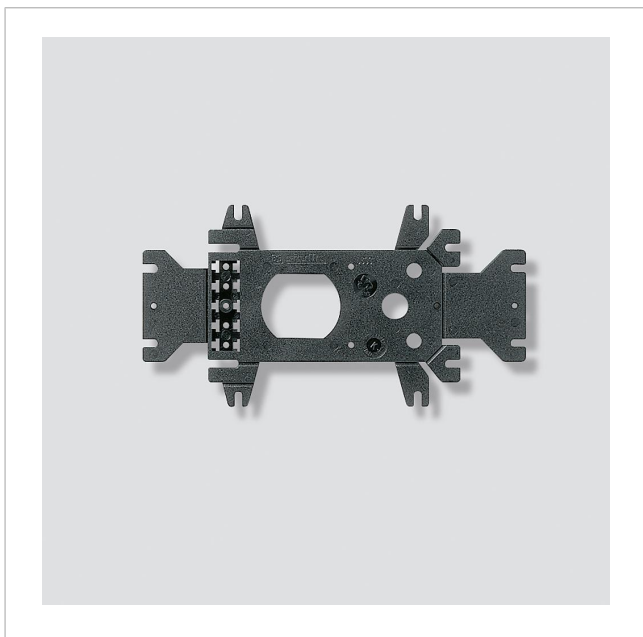

Universal-
monteringsadapter
ZTL 051-0

200009632-01

Produktbeskrivning

Universal-monteringsadapter för TLE 061-..., BTLE 050-... och TLE 051-..., passar på fixeringen till de hittillsvarande infällbara dörrhögtalarna TL 001, TL 011 och högtalar-mikrofon-systemet M5. Med tillbehöret Ljus.

Tekniska data

Mått (mm) B x H x D: 20,5 x 10,8 x 0,5

Artikelinformationer

Artikelbeteckning	Artikelbeskrivning	Färg/Material	KG Artikel-nr
ZTL 051-0	Universal-monteringsadapter	Svart	A 200009632-01

Tillbehör

Artikelbeteckning	Artikelbeskrivning	Färg/Material	KG	Artikel-nr
ATLE 670-0	Inbyggbar Access-dörrhögtalare med buss-knappmatris	Svart	F	200041757-00
BTLE 050-03	Inbyggbar buss-dörrhögtalare	Svart	A	200035450-00
BTLE 050-04	Inbyggbar buss-dörrhögtalare	Svart	A	200049330-00
BTLE 051-03	Inbyggbar buss-dörrhögtalare med buss-knappmatris	Svart	A	200042150-00
BTLE 051-04	Inbyggbar buss-dörrhögtalare med buss-knappmatris	Svart	A	200049335-00
TLE 051-01	Dörrhögtalare för inbyggnad	Svart	A	200014000-01
TLE 051-02	Inbyggbar dörrhögtalare	Svart	D	200043874-00
TLE 061-0	Inbyggbar dörrhögtalare	Svart	A	200015730-00
TLE 061-01	Dörrhögtalare för inbyggnad	Svart	A	200049180-00
TLE 640-0	Inbyggbar dörrhögtalare	Svart	E	200086360-00