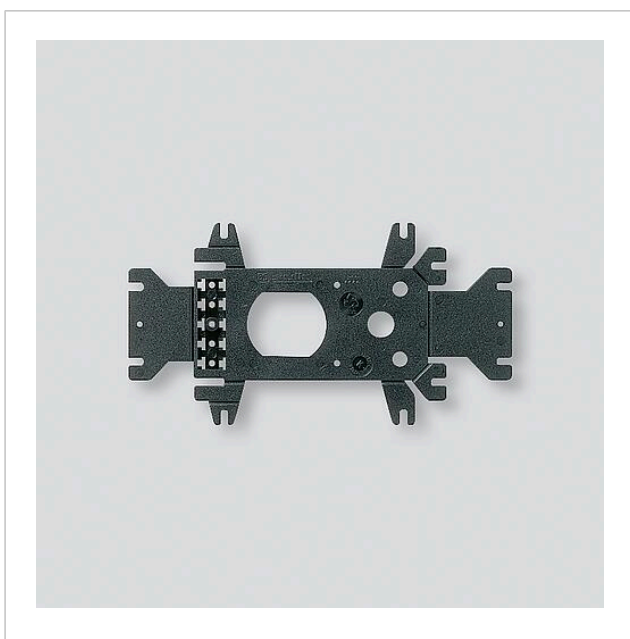

Universele montage-
adapter
ZTL 051-0

200109632

Pagina 2