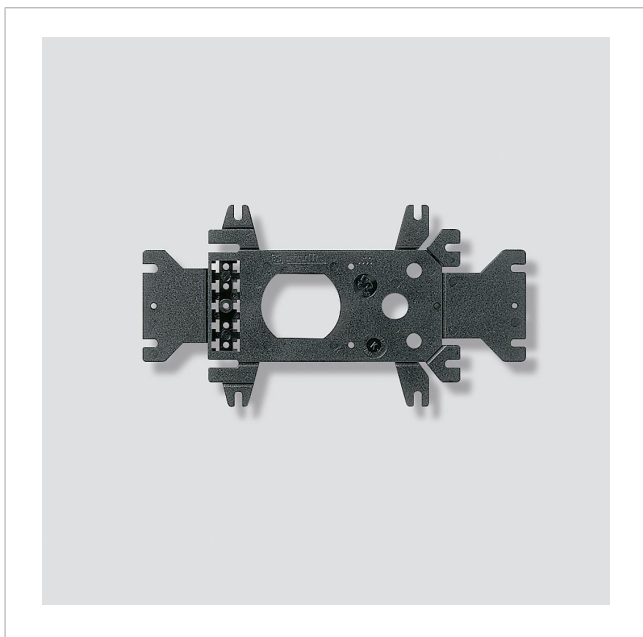

Accessorio di
montaggio universale
ZTL 051-0

200009632-01

Descrizione del prodotto

Accessorio di montaggio universale per TLE 061-..., BTLE 050-... e TLE 051-..., adatto per il sistema di fissaggio dei porter da incasso fino ad ora in uso TL 001, TL 011 e del sistema altoparlante-microfono M5. Con accessorio luce.

Dati tecnici

Dimensioni (mm) Larg. x Alt. x Prof.: 20,5 x 10,8 x 0,5

Informazioni sugli articoli

Articolo	Descrizione articolo	Colore/Materiale	KG Codice
ZTL 051-0	Accessorio di montaggio universale	Nero	A 200009632-01

Accessori

Articolo	Descrizione articolo	Colore/Materiale	KG	Codice
ATLE 670-0	Porter da incasso Access con Matrice di tasti di chiamata bus	Nero	F	200041757-00
BTLE 050-03	Porter da incasso bus	Nero	A	200035450-00
BTLE 050-04	Porter da incasso bus	Nero	A	200049330-00
BTLE 051-03	Porter da incasso bus con Matrice di tasti di chiamata bus	Nero	A	200042150-00
BTLE 051-04	Porter da incasso bus con Matrice per tasti di chiamata analogici	Nero	A	200049335-00
TLE 051-01	Porter da incasso	Nero	A	200014000-01
TLE 051-02	Porter da incasso	Nero	D	200043874-00
TLE 061-0	Porter da incasso	Nero	A	200015730-00
TLE 061-01	Porter da incasso	Nero	A	200049180-00
TLE 640-0	Porter da incasso	Nero	E	200086360-00