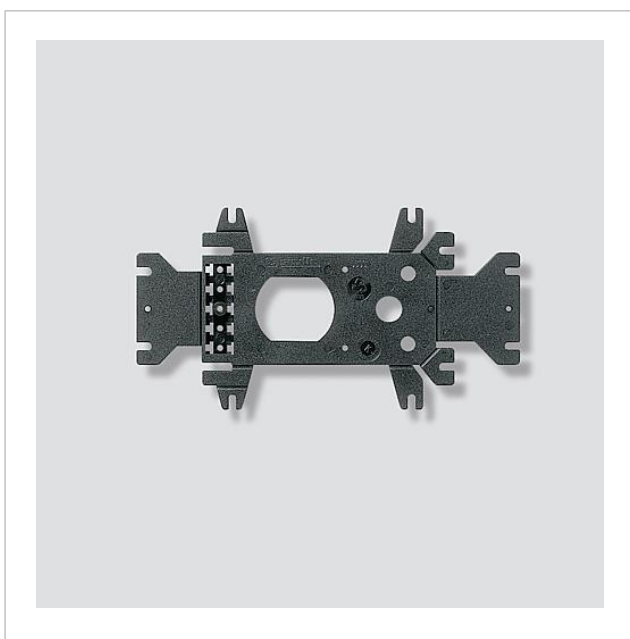

Accessorio di
montaggio universale
ZTL 051-0

200109632

Pagina 2