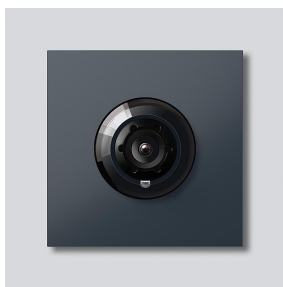

Шинная камера 130 для
Siedle Vario
BCM 653-02 AG

210009913

Страница 3