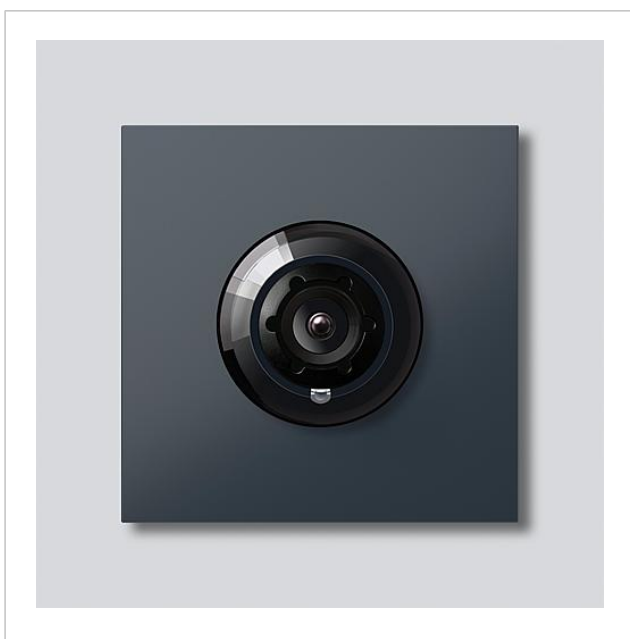

Шинная камера 130 для
Siedle Vario
BCM 653-02 AG
210004899-02

Описание изделия

Шинная камера 130 для Siedle Vario с автоматическим переключением режима день/ночь (True Day/Night) и встроенным инфракрасным освещением. Угол охвата по горизонтали/вертикали: ок. 130°/100°

Информация о продуктах

Код товара	Описание изделия	цвет/материал	KG Арт. №
BCM 653-02 AG	Шинная камера 130 для Siedle Vario	Серый антрацит	D 210004899-02

Принадлежности

Код товара	Описание изделия	цвет/материал	KG	Арт. №
Vario 611 AG	Подкрашивающий карандаш	Серый антрацит	0	210007124-00

Шинная камера 130 для
Siedle Vario
BCM 653-02 AG

210009913

Страница 2

Код товара

Vario 611

Описание изделия

цвет/материал

Серый

KG

E

Арт. №

210007484-00

Шинная камера 130 для
Siedle Vario
BCM 653-02 AG

210009913

Страница 3

Шинная камера 130 для
Siedle Vario
BCM 653-02 AG