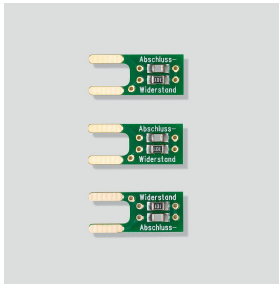

Резистивно-ёмкостное
звено видеосистемы с
шиной «In-Home»
BTSV/BTCV/BFSV/BFCV
850-...

200029965-00

Описание изделия

Резистивно-ёмкостное звено, состоящее из сопротивления и конденсатора, в качестве нагрузочного сопротивления для приборов, установленных на шине In-Home, с функцией видео. Плата для установки и крепления на соединительных клеммах шинных телефонов. (Комплект из 3 предметов.)

Информация о продуктах

Код товара	Описание изделия	цвет/ материал	КГарт. №
BTSV/BTCV/BFSV/BFCV 850-...	Резистивно-ёмкостное звено видеосистемы с шиной «In-Home»	Прочее	E 200029965-00

Резистивно-ёмкостное
звено видеосистемы с
шиной «In-Home»
BTSV/BTCV/BFSV/BFCV
850-...

200029965

Страница 2

Резистивно-ёмкостное
звено видеосистемы с
шиной «In-Home»
BTSV/BTCV/BFSV/BFCV
850-...

200029965

Страница 3

Информация о продукте	1 MB	Скачать
Декларация соответствия	140 kB	Скачать
Дополнительная информация	140 kB	Скачать