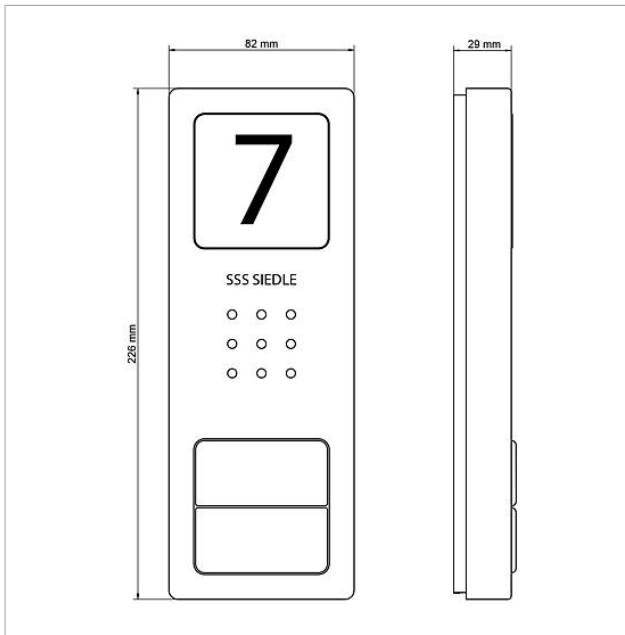

Дверная аудиопанель
вызова Siedle Compact
CA 850-1

Страница 4