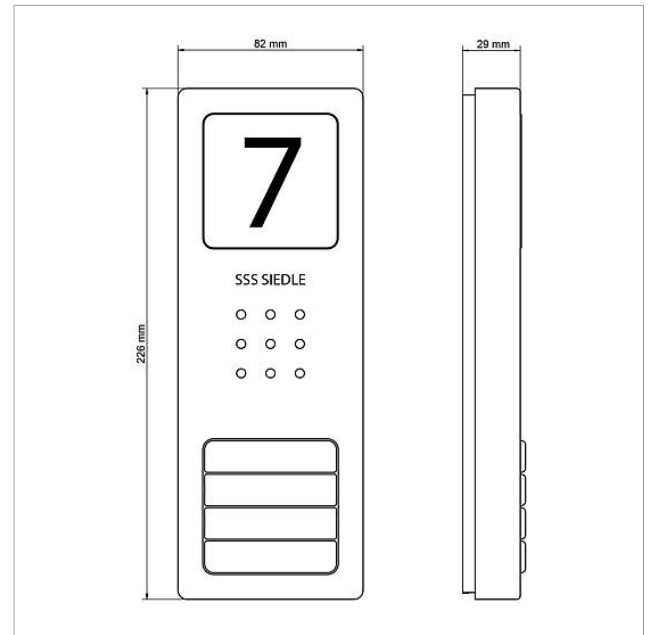

Дверная аудиопанель
вызова Siedle Compact
CA 850-1

Страница 4