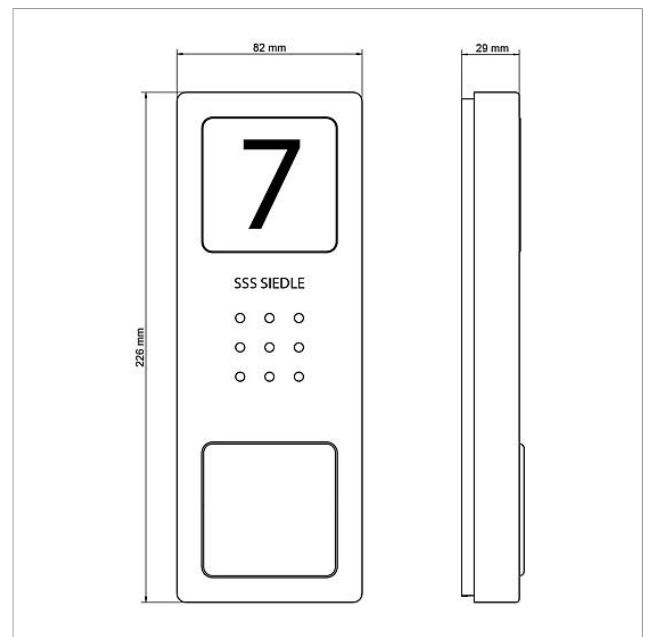

Дверная аудиопанель
вызова Siedle Compact
CA 850-1

Страница 3