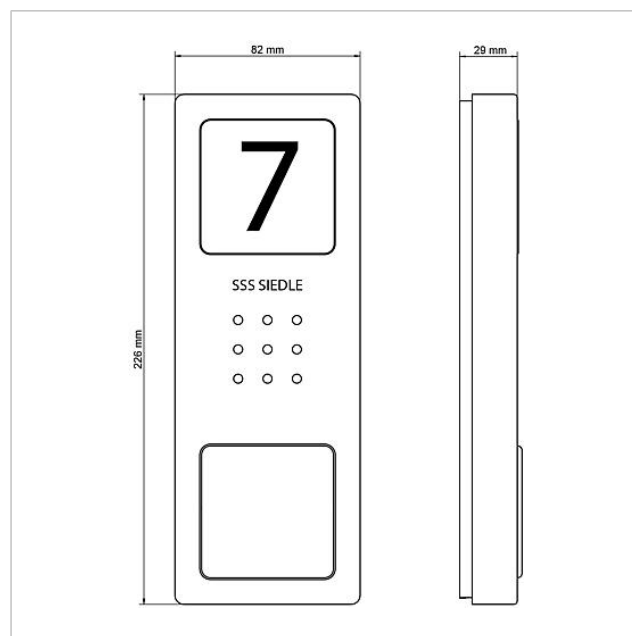

Дверная аудиопанель
вызова Siedle Compact
CA 850-1 E

210008733

Страница 3