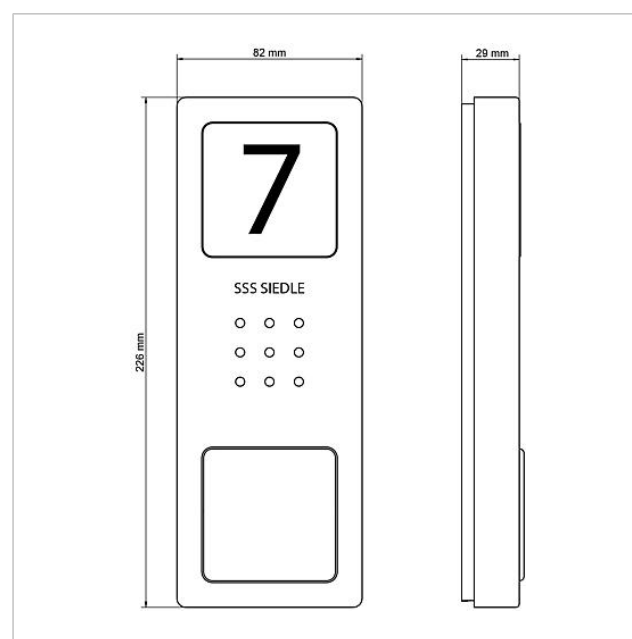

Obudowa-Część górna
CA 812-1, CA 850-1 E

210008751-00

Opis produktu

Obudowa-Część górna do zewnętrznej stacji domofonowej audio Compact CA 850-..., CA 812-... E

Dane techniczne

wymiary (mm) szer. x wys. x gł.:

82 x 226 x 29

Informacje o wyrobie

Nazwa artykułu	opis artykułu	Kolor/Materiał	KGnr artykułu
CA 812-1, CA 850-1 E	Obudowa-Część górna	Stal szlachetna szczotkowana	E 210008751-00

SSS SIEDLE

Obudowa-Część górna
CA 812-1, CA 850-1 E

210008751

Strona 2

Obudowa-Część górna
CA 812-1, CA 850-1 E

210008751

Strona 3

CA 812-...

Informacja o produktach

1,9 MB