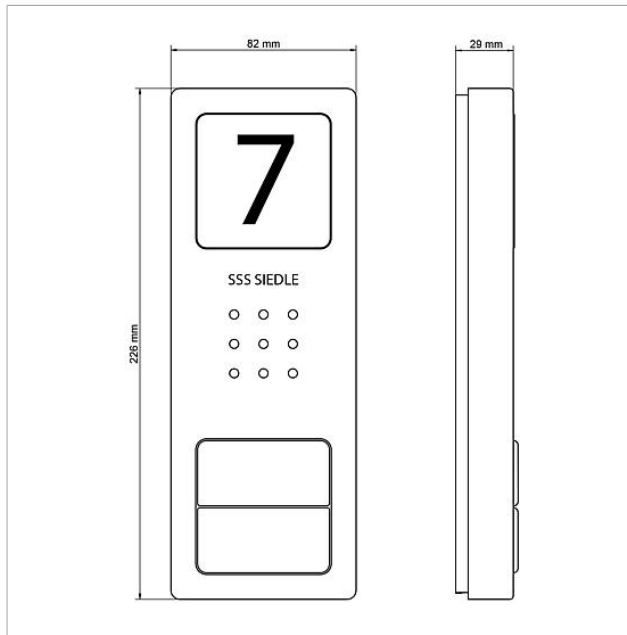

Dane techniczne

typ styku:	Zestyk zwierny 24 V, 2 A
stopień ochrony:	IP 54
temperatura otoczenia:	-20 °C do +55 °C
wymiary (mm) szer. x wys. x gł.:	82 x 226 x 29

Informacje o wyrobie

Nazwa artykułu	opis artykułu	Kolor/Materiał	KGnr artykułu
CA 850-1 E	Audio-Stacja zewnętrzna Siedle Compact	Stal szlachetna szrotkowana	A 210008733-00
CA 850-2 E	Audio-Stacja zewnętrzna Siedle Compact	Stal szlachetna szrotkowana	A 210008734-00
CA 850-4 E	Audio-Stacja zewnętrzna Siedle Compact	Stal szlachetna szrotkowana	A 210008735-00

Audio-Stacja
zewnętrzna Siedle
Compact
CA 850-1

Strona 3

SSS SIEDLE

Audio-Stacja
zewnętrzna Siedle
Compact
CA 850-1

Strona 4

Audio-Stacja
zewnętrzna Siedle
Compact
CA 850-1

Strona 5

CA 850-x E Audio-Stacja zewnętrzna Siedle Compact	Informacja o produktach	2,4 MB	Pobieranie
CA 850-... Siedle Compact Audio	Deklaracja Zgodności	1,5 MB	Pobieranie
	Dodatkowe informacje	109 kB	Pobieranie