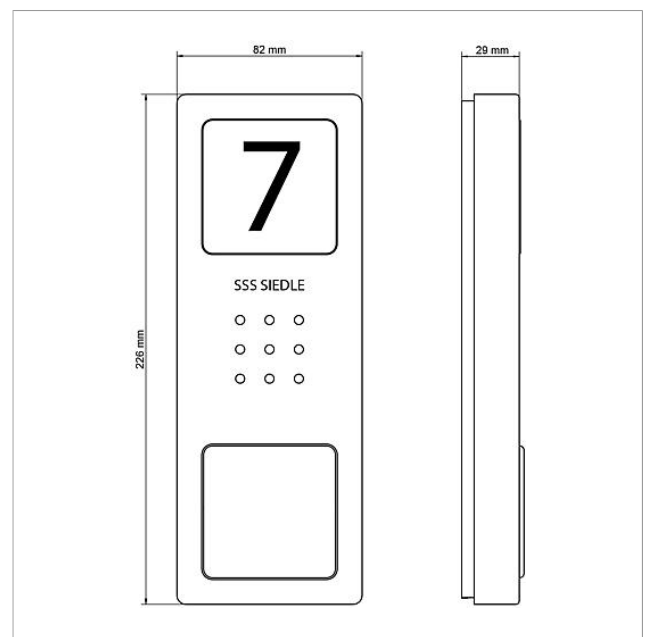

Audio-Stacja
zewnętrzna Siedle
Compact
CA 850-1

Strona 3