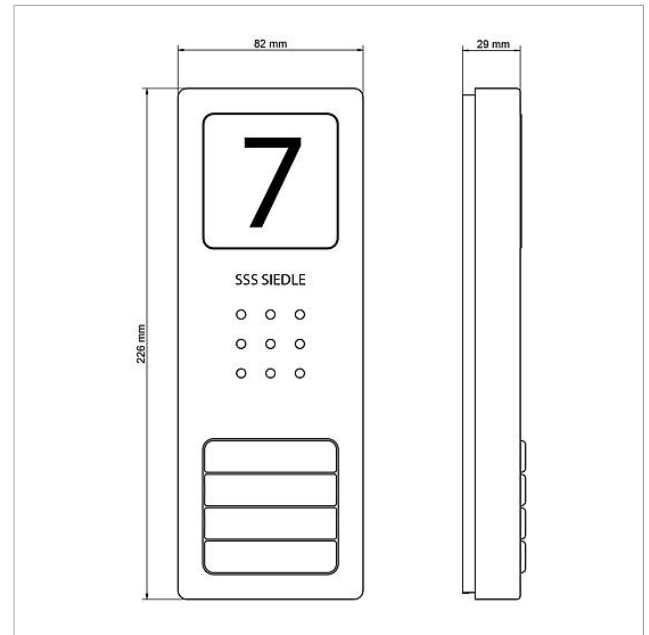

Dane techniczne

typ styku:	Zestyk zwierny 24 V, 2 A
stopień ochrony:	IP 54
temperatura otoczenia:	-20 °C do +55 °C
wymiary (mm) szer. x wys. x gł.:	82 x 226 x 29

Informacje o wyrobie

Nazwa artykułu	opis artykułu	Kolor/Materiał	KGnr artykułu
CA 850-1 E	Audio-Stacja zewnętrzna Siedle Compact	Stal szlachetna szrotkowana	A 210008733-00
CA 850-2 E	Audio-Stacja zewnętrzna Siedle Compact	Stal szlachetna szrotkowana	A 210008734-00
CA 850-4 E	Audio-Stacja zewnętrzna Siedle Compact	Stal szlachetna szrotkowana	A 210008735-00

Audio-Stacja
zewnętrzna Siedle
Compact
CA 850-1

Strona 3

SSS SIEDLE

Audio-Stacja
zewnętrzna Siedle
Compact
CA 850-1

Strona 4

Audio-Stacja
zewnętrzna Siedle
Compact
CA 850-1

Strona 5

CA 850-x E Audio-Stacja zewnętrzna Siedle Compact	Informacja o produktach	2,4 MB	Pobieranie
CA 850-... Siedle Compact Audio	Deklaracja Zgodności	1,5 MB	Pobieranie
	Dodatkowe informacje	109 kB	Pobieranie