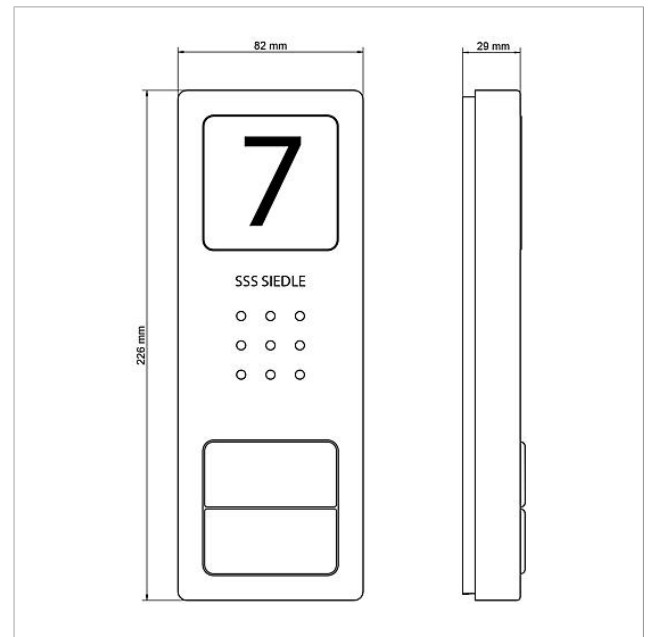

Zestaw Audio Siedle
Basic
SET CAB 850-2 E/W

210008743

Strona 4

SNG 850-0 Zestaw-Zasilacz sieciowy	Informacja o produktach	5,7 MB	Pobieranie
AIB 150-0 Wewnętrzna stacja audio Siedle Basic	Deklaracja Zgodności	1,8 MB	Pobieranie
	Deklaracja Zgodności	1,8 MB	Pobieranie
	Dodatkowe informacje	109 kB	Pobieranie