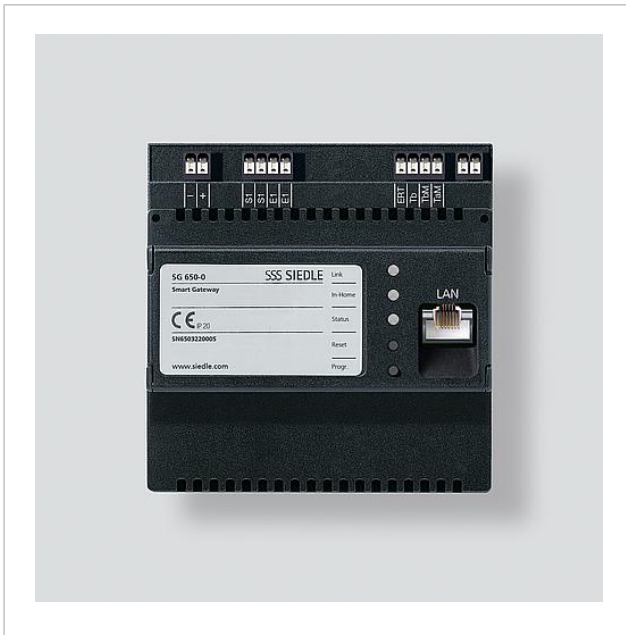

Smart Gateway
Professional
SG 650-0

200048807

Pagina 2