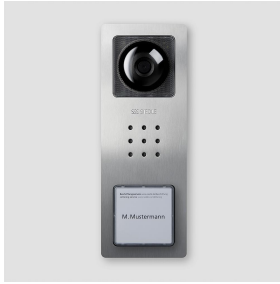

Parte superiore della
scatola
CV 850-1-..., BCV
850-1-01 E

210008756-00

Descrizione del prodotto

Parte superiore della scatola per il posto esterno video Compact con 1 tasto di chiamata, CV 850-1/CV 850-1-02 e BCV 850-1/BCV 850-1-01.

Dati tecnici

Dimensioni (mm) Larg. x Alt. x Prof.: 82 x 226 x 35

Informazioni sugli articoli

Articolo	Descrizione articolo	Colore/Materiale	KGCode
CV 850-1-..., BCV 850-1-01 E	Parte superiore della scatola	Acciaio inox spazzolato	E 210008756-00

Parte superiore della
scatola
CV 850-1-..., BCV
850-1-01 E

210008756

Pagina 2

Parte superiore della
scatola
CV 850-1-..., BCV
850-1-01 E

210008756

Pagina 3

CV 850-01/-02 Posto esterno video Siedle Compact	Opuscolo informativo sul prodotto	1,8 MB	scaricare
CV 850-...	Dichiarazione di conformità	782 kB	scaricare
	Informazioni supplementari	109 kB	scaricare