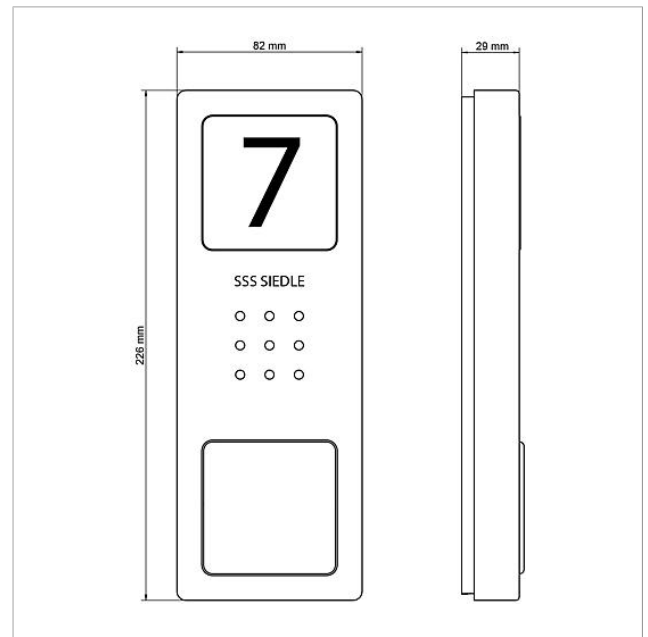

Parte superiore della
scatola
CA 812-1, CA 850-1 E
210008751-00

Descrizione del prodotto

Parte superiore della scatola per il posto esterno audio Compact CA 850-..., CA 812-... E

Dati tecnici

Dimensioni (mm) Larg. x Alt. x Prof.: 82 x 226 x 29

Informazioni sugli articoli

| Articolo | Descrizione articolo | Colore/Materiale | KGCodice |
|----------------------|-------------------------------|-------------------------|----------------|
| CA 812-1, CA 850-1 E | Parte superiore della scatola | Acciaio inox spazzolato | E 210008751-00 |

Parte superiore della
scatola
CA 812-1, CA 850-1 E

210008751

Pagina 2

Parte superiore della
scatola
CA 812-1, CA 850-1 E

210008751

Pagina 3

CA 812-x E Posto esterno audio Siedle Compact

Opuscolo informativo sul
prodotto