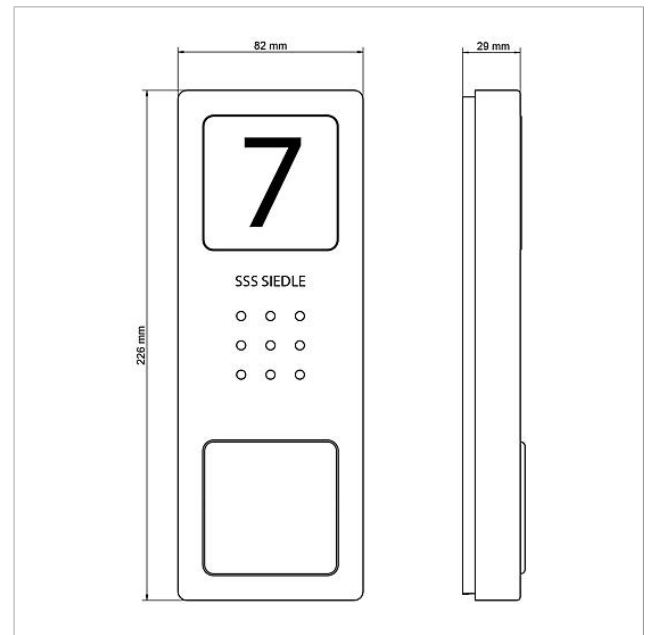

Posto esterno audio
Siedle Compact
CA 812-1 E

210008748

Pagina 2