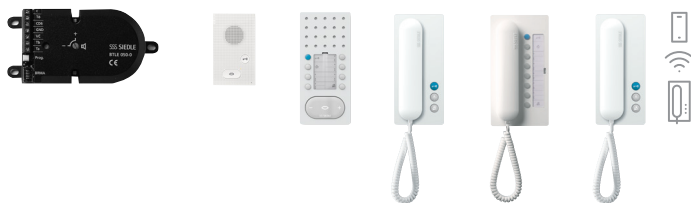

* Efter ønske kan der som tilbehør leveres et nedstøbningsbeslag (ZE/KS/KSF 611-0)

For at beskytte mod tyveri eller manipulering af moduler anbefaler vi brug af tyveribeskyttelse. De viste varianter repræsenterer kun en del af de mulige kombinationer. Vores salgsafdeling sammensætter individuelt tilpassede løsninger. PSM 1 12 24 eller NG 706-30 / 33-0 er også påkrævet for at levere IQ BTS.

Anlægs- og kalkulationseksempler

Siedle In-Home-bus: Audio

Indbygningsdørhøjtaler

Vejlende priser i DKK uden moms, gælder fra 01.11.2023. Ret til prisændringer forbeholdes. Når denne liste offentliggøres, mister alle hidtidige priser deres gyldighed.