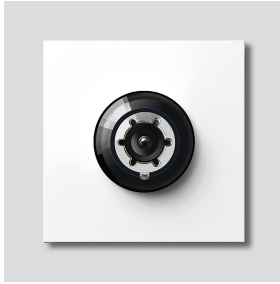

Bus-Kamera 80 für  
Siedle Vario  
BCM 651-0 W

210008180-00

## Artikelinformationen

Artikel-Bezeichnung	Artikelbeschreibung	Farbe	KG	Artikel-Nr.
BCM 651-0 W	Bus-Kamera 80 für Siedle Vario	Weiß	D	210008180-00

Bus-Kamera 80 für  
Siedle Vario  
BCM 651-0 W

210008180

Seite 2

**Artikel-Bezeichnung**

Vario 611

**Artikelbeschreibung**

Dichtraumen Module

**Farbe**

Grau

**KG**

E

**Artikel-Nr.**

210007484-00

Bus-Kamera 80 für  
Siedle Vario  
BCM 651-0 W

210008180

Seite 3