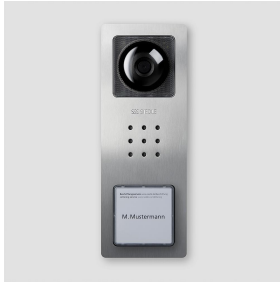

Gehäuse-Oberteil  
CV 850-1-..., BCV  
850-1-01 E

210008756-00

---

## Produktbeschreibung

Gehäuse-Oberteil für Compact Video Türstation mit 1 Ruftaste, CV 850-1/CV 850-1-02 und BCV 850-1/BCV 850-1-01.

---

## Artikelinformationen

Artikel-Bezeichnung	Artikelbeschreibung	Farbe	KG Artikel-Nr.
CV 850-1-..., BCV 850-1-01 E	Gehäuse-Oberteil	Edelstahl gebürstet	E 210008756-00

Gehäuse-Oberteil  
CV 850-1-..., BCV  
850-1-01 E