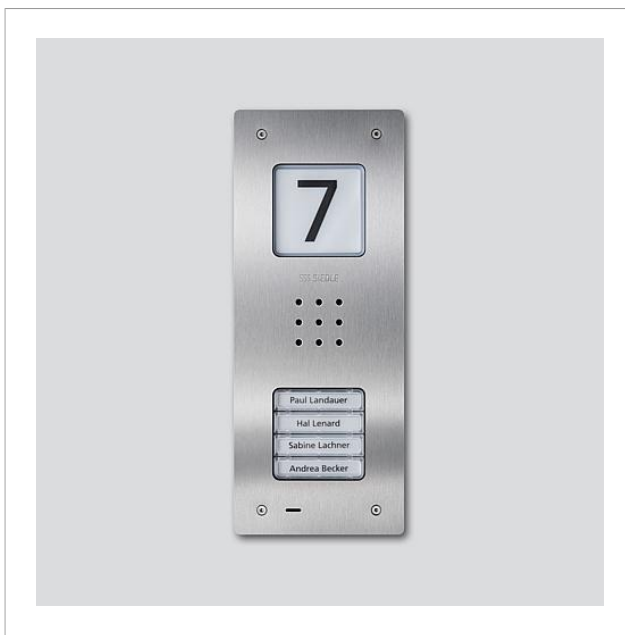

Zeichnungen / Montage