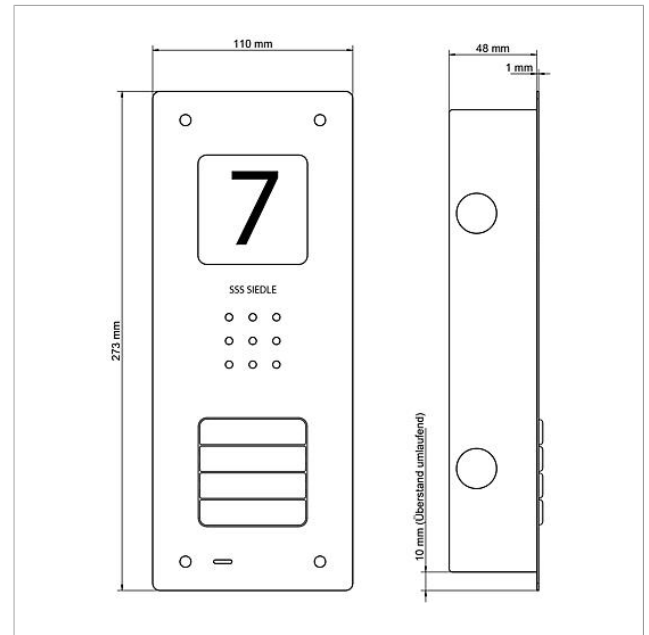

Audio-Türstation Siedle Compact Unterputz CAU 850-1-0

Seite 4