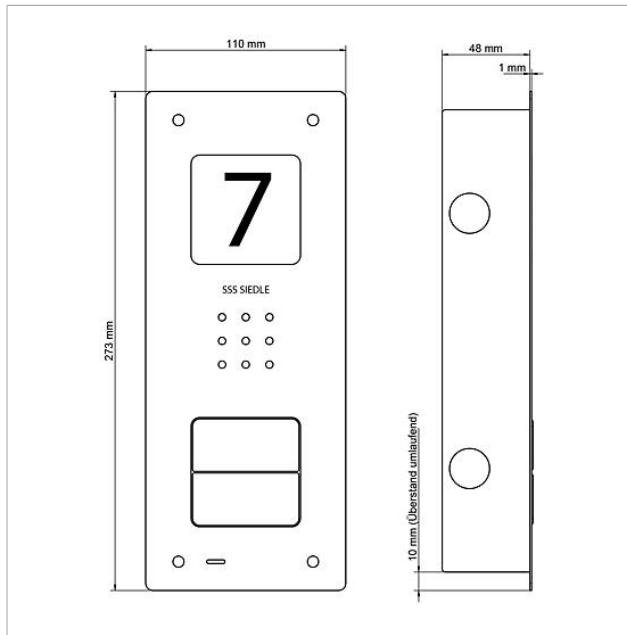

Audio-Türstation Siedle Compact Unterputz CAU 850-1-0

Seite 4