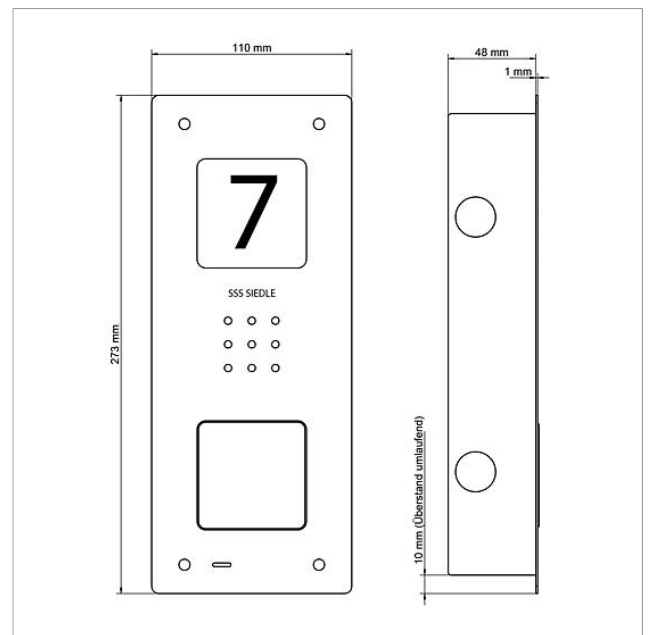

Zeichnungen / Montage