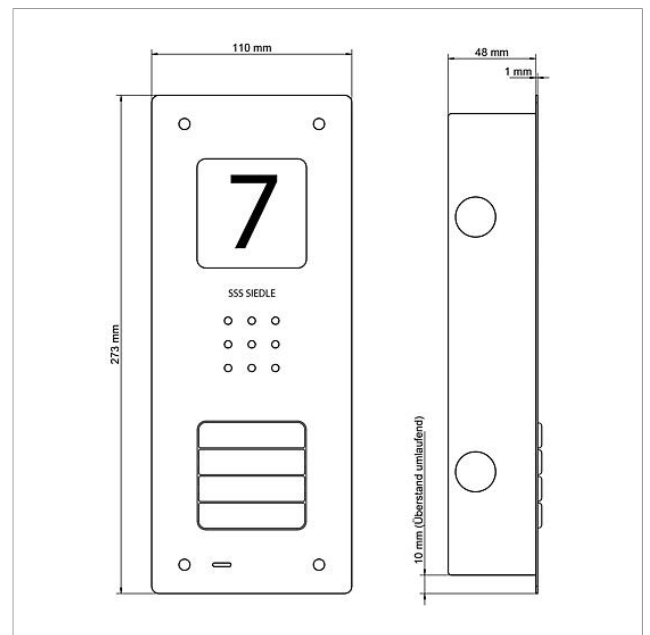

Audio-Türstation Siedle
Compact Unterputz
CAU 850-4-0 E

210009119-00

Produktbeschreibung

Audio-Türstation Siedle Compact Unterputz, für die Installation im In-Home-Bus. Mit den Funktionen Rufen, Sprechen und Tür öffnen.

Technische Daten

Kontaktart:	Schließer 24 V, 2 A
Schutzart:	IP 54
Umgebungstemperatur:	-20 °C bis +55 °C
Abmessungen Frontplatte (mm) B x H x T:	110 x 273 x 1
Abmessungen Gehäuse (mm) B x H x T:	85 x 253 x 48

Artikelinformationen

Artikel-Bezeichnung	Artikelbeschreibung	Farbe	KG	Artikel-Nr.
CAU 850-4-0 E	Audio-Türstation Siedle Compact Unterputz	Edelstahl gebürstet	A	210009119-00

Ersatzteile

Artikel-Bezeichnung	Artikelbeschreibung	Farbe	KG	Artikel-Nr.
CA 812-..., BCV/BCVU/CA/CAU/CV/CVU/ Lautsprecher STA/STV 850-...		Sonstiges	E	200029867-00
CA 812-..., CA/CAU/CVU 850-..., CV 850-x-03, -04	Mikrofon	Sonstiges	E	200029868-00
CA 812-..., CA/CV 850-..., BCV 850-...	Siedle Schraubendreher	Sonstiges	E	200029931-00
CA 812-4, CA/CAU 850-4	Schrifteinlage für Namensschild	Weiß	E	200029871-00
CA 812-4, CA/CAU 850-4	Namensschild-Oberteil	Glasklar	E	200029866-00
CAU 850-4-0 E	Gehäuse-Oberteil	Edelstahl gebürstet	E	210009393-00

Audio-Türstation Siedle
Compact Unterputz
CAU 850-4-0 E

210009119

Seite 2

Zeichnungen / Montage

Audio-Türstation Siedle
Compact Unterputz
CAU 850-4-0 E

210009119

Seite 3

Weitere Dokumente