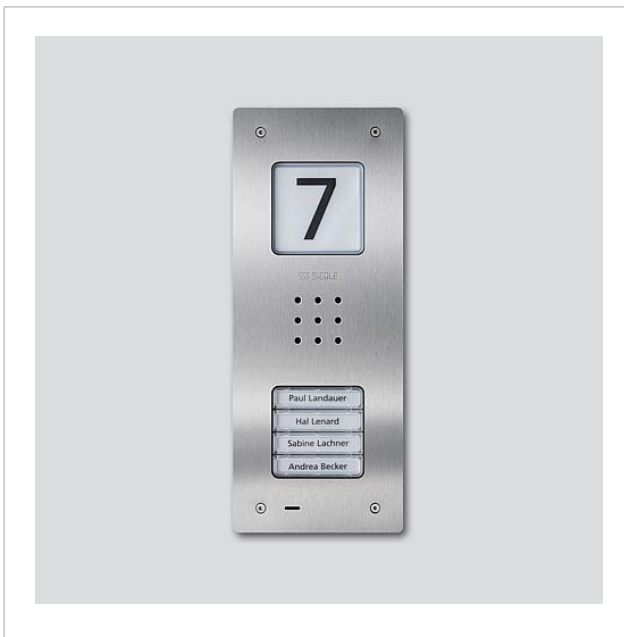

Audio-Türstation Siedle
Compact Unterputz
CAU 850-4-0 E

210009119-00

Produktbeschreibung

Audio-Türstation Siedle Compact Unterputz, für die Installation im In-Home-Bus. Mit den Funktionen Rufen, Sprechen und Tür öffnen.

Leistungsmerkmale:

- integrierter Türlautsprecher
- Sprachlautstärke einstellbar
- Anzahl integrierter Ruftasten: 4
- akustische Tastenquittierung aktivierbar
- hinterleuchtete Namensschilder frontseitig wechselbar
- hinterleuchtetes Infoschild für Hausnummer, Logos, Öffnungszeiten etc.
- für die Unterputzmontage mit Verblendung aus gebürstetem Edelstahl

Artikelinformationen

Artikel-Bezeichnung	Artikelbeschreibung	Farbe	KG	Artikel-Nr.
CAU 850-4-0 E	Audio-Türstation Siedle Compact Unterputz	Edelstahl gebürstet	A	210009119-00

Ersatzteile

Artikel-Bezeichnung	Artikelbeschreibung	Farbe	KG	Artikel-Nr.
CA 812-..., BCV/BCVU/CA/CAU/CV/CVU/ Lautsprecher STA/STV 850-...		Sonstiges	E	200029867-00
CA 812-..., CA/CAU/CVU 850-..., CV 850-x-03, -04	Mikrofon	Sonstiges	E	200029868-00
CA 812-..., CA/CV 850-..., BCV 850-...	Siedle Schraubendreher	Sonstiges	E	200029931-00
CA 812-4, CA/CAU 850-4	Schrifteinlage für Namensschild	Weiß	E	200029871-00
CA 812-4, CA/CAU 850-4	Namensschild-Oberteil	Glasklar	E	200029866-00
CAU 850-4-0 E	Gehäuse-Oberteil	Edelstahl gebürstet	E	210009393-00

Audio-Türstation Siedle
Compact Unterputz
CAU 850-4-0 E

210009119

Seite 2

Zeichnungen / Montage

Audio-Türstation Siedle
Compact Unterputz
CAU 850-4-0 E

210009119

Seite 3

Weitere Dokumente