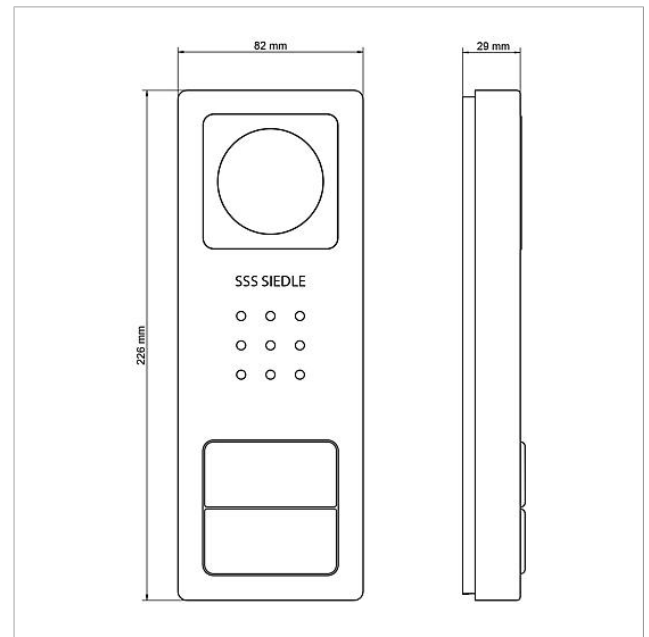

Technische Daten

Kontaktart:	Schließer 24 V, 2 A
Schutzart:	IP 54, IK 8
Umgebungstemperatur:	-20 °C bis +40 °C
Abmessungen (mm) B x H x T:	82 x 226 x 35

Artikelinformationen

Artikel-Bezeichnung	Artikelbeschreibung	Farbe/Material	KG Artikel-Nr.
BCV 850-2-01 E	Video-Türstation Siedle Compact	Edelstahl gebürstet	D 210008736-00

Video-Türstation Siedle
Compact
BCV 850-2-01 E

210008736

Seite 2

Zeichnungen / Montage

Video-Türstation Siedle
Compact
BCV 850-2-01 E

210008736

Seite 3

Weitere Dokumente