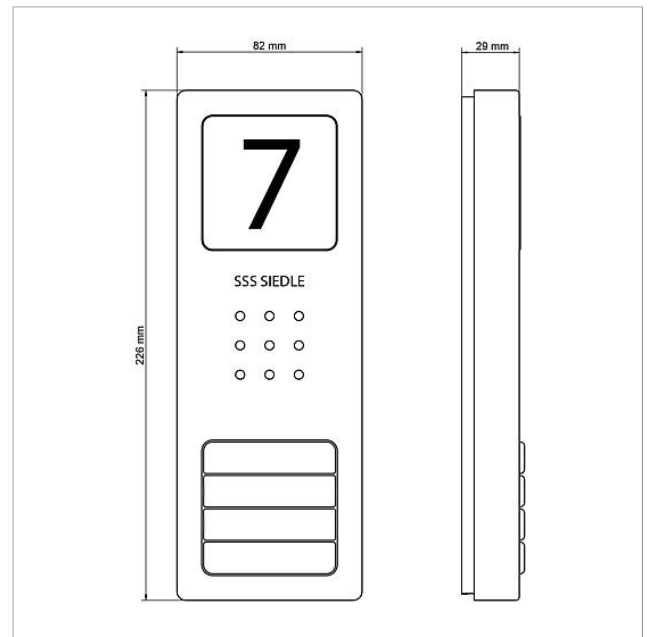

Lieferumfang:

- Audio-Türstation Siedle Basic (CA 850-4 E)
- 4 Audio-Innenstationen Siedle Basic (AIB 150-...)
- Set-Netzgerät (SNG 850-...)

Leistungsmerkmale SNG 850-0

- 10 Bus-Adressen für die Versorgung der Bus-Teilnehmer
- integrierter Türöffner- und Lichtkontakt
- Programmierung: manuell, Plug+Play oder PC-Software

Artikelinformationen

Artikel-Bezeichnung	Artikelbeschreibung	Farbe	KG	Artikel-Nr.
SET CAB 850-4 E/W	Audio-Set Siedle Basic	Edelstahl gebürstet	A	210008745-00

Ersatzteile

Artikel-Bezeichnung	Artikelbeschreibung	Farbe	KG	Artikel-Nr.
AIB 150-...	Anschlussklemme	Blau	E	200049391-00
CA 812-..., BCV/BCVU/CA/CAU/CV/CVU/ Lautsprecher STA/STV 850-...		Sonstiges	E	200029867-00
CA 812-..., CA/CAU 850-...	Schrifteinlage für Infoschild	Weiß	E	200029872-00
CA 812-..., CA/CAU/CVU 850-..., CV 850-x-03, -04	Mikrofon	Sonstiges	E	200029868-00
CA 812-..., CA/CV 850-..., BCV 850-...	Siedle Schraubendreher	Sonstiges	E	200029931-00
CA 812-4, CA 850-4 E	Gehäuse-Oberteil	Edelstahl gebürstet	E	210008753-00
CA 812-4, CA/CAU 850-4	Namensschild-Oberteil	Glasklar	E	200029866-00
CA 812-4, CA/CAU 850-4	Schrifteinlage für Namensschild	Weiß	E	200029871-00
CA 850-4 E	Audio-Türstation Siedle Compact	Edelstahl gebürstet	A	210008735-00

Audio-Set Siedle Basic
SET CAB 850-4 E/W

210008745

Seite 2

Zeichnungen / Montage

Audio-Set Siedle Basic
SET CAB 850-4 E/W

210008745

Seite 3

Weitere Dokumente