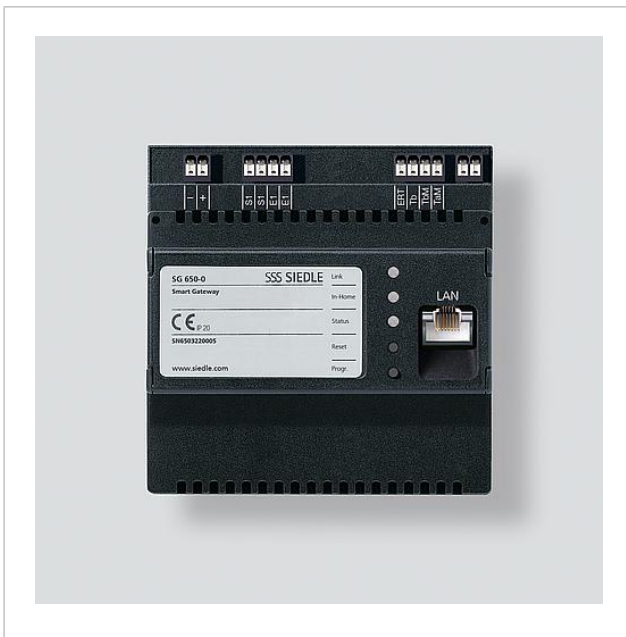

Smart Gateway
Professional
SG 650-0

Pagina 3