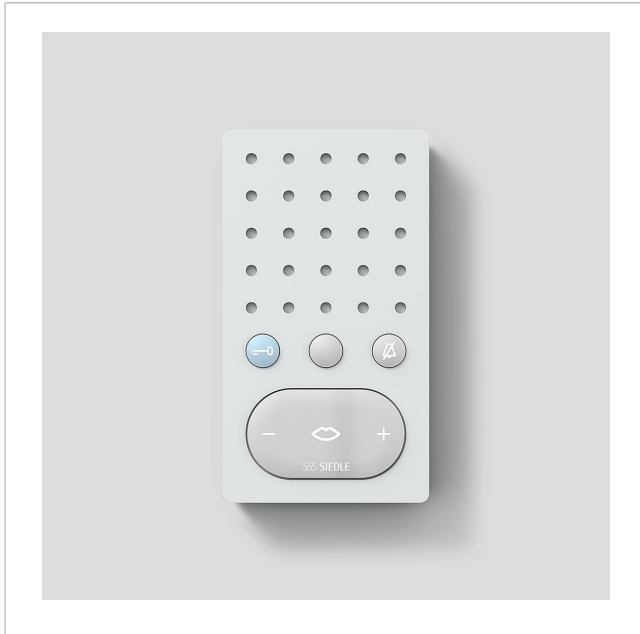

Access Freisprechtelefon  
Standard  
AFS 870-0 W  
210008479-00

## Produktbeschreibung

Access Freisprechtelefon Standard aus hochwertigem Kunststoff.  
Ergonomisch optimiertes Design für einfache Bedienung, hervorragende Akustik.

Mit den Basis-Funktionen Rufen, Sprechen, Türöffnen und Anrufsperrung.

Leistungsmerkmale:

- Exzellente Sprachwiedergabe und hohe Lautstärke
- LED-Statusanzeige: Eingehender Ruf, Gespräch aktiv, Stummschaltung
- Mithörsperre
- Rufabschaltung mit Statusanzeige
- Rufanzeige an der Sprechtafel
- Eine Taste frei konfigurierbar
- Manuelle Türaufschaltung auch ohne Türruf
- Eingang für den Etagenruf
- Sprach- und Ruflautstärke in fünf Stufen
- Rufunterscheidung von Türruf, Etagenruf und Internruf
- Zentrale Inbetriebnahme
- Updatefähig über das Access-System

## Artikelinformationen

Artikel-Bezeichnung	Artikelbeschreibung	Farbe	KG Artikel-Nr.
AFS 870-0 W	Access Freisprechtelefon Standard	Weiß	F 210008479-00

Access Freisprechtelefon  
Standard  
AFS 870-0 W

210008479