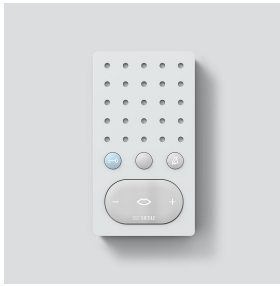

Access Freisprechtelefon
Standard
AFS 870-0 W

210008479

Seite 2