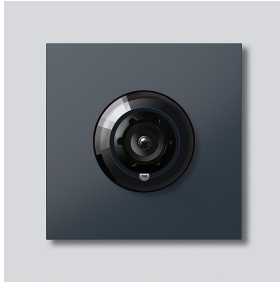

Bus-Kamera 130 für
Siedle Vario
BCM 653-02 AG
210004899-02

Produktbeschreibung

Bus-Kamera 130 für Siedle Vario mit automatischer Tag-/Nachtumschaltung (True Day/Night) und integrierter Infrarotbeleuchtung. Erfassungswinkel horizontal/vertikal: ca. 130°/100°

Artikelinformationen

Artikel-Bezeichnung	Artikelbeschreibung	Farbe/Material	KG	Artikel-Nr.
BCM 653-02 AG	Bus-Kamera 130 für Siedle Vario	Anthrazitgrau	D	210004899-02

Zubehör

Artikel-Bezeichnung	Artikelbeschreibung	Farbe/Material	KG	Artikel-Nr.
Vario 611 AG	Lackstift	Anthrazitgrau	0	210007124-00

Bus-Kamera 130 für
Siedle Vario
BCM 653-02 AG

210009913

Seite 2

Artikel-Bezeichnung

Vario 611

Artikelbeschreibung

Dichtrahmen Module

Farbe/Material

Grau

KG

E

Artikel-Nr.

210007484-00

Bus-Kamera 130 für
Siedle Vario
BCM 653-02 AG

210009913

Seite 3