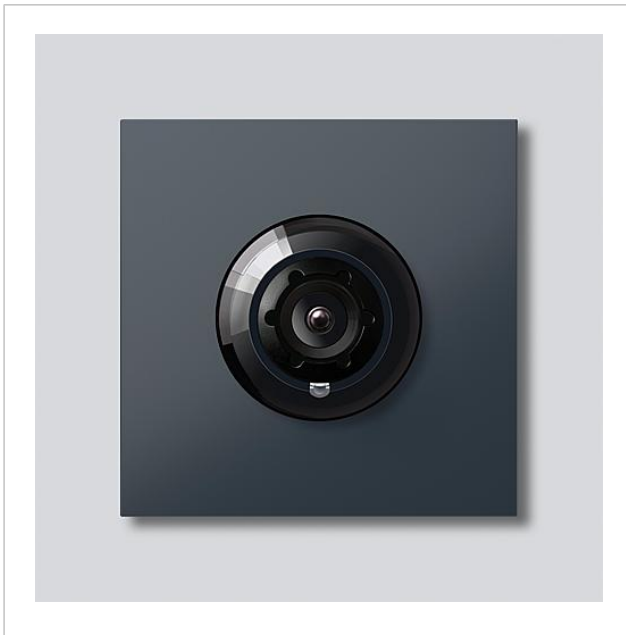

Zeichnungen / Montage