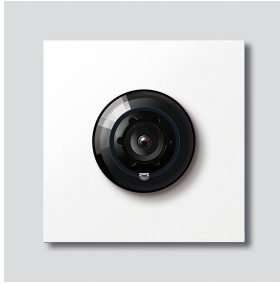

Bus-Kamera 180 für  
Siedle Vario  
BCM 658-02 W  
200049364-01

## Produktbeschreibung

Bus-Kamera 180 für Siedle Vario mit automatischer Tag-/Nachtumschaltung (True Day/Night) und integrierter Infrarotbeleuchtung. Erfassungswinkel horizontal/vertikal: ca. 175°/120°

## Artikelinformationen

Artikel-Bezeichnung	Artikelbeschreibung	Farbe	KG	Artikel-Nr.
BCM 658-02 W	Bus-Kamera 180 für Siedle Vario	Weiß	D	200049364-01

## Ersatzteile

Bus-Kamera 180 für  
Siedle Vario  
BCM 658-02 W

210009593

Seite 2

Artikel-Bezeichnung	Artikelbeschreibung	Farbe	KG	Artikel-Nr.
ACM 671/673/678-..., BCM 65x-..., CM 61x-...	Glashaube	Glasklar	E	200048697-00
ACM 671/673/678-..., BCM 65x-..., CM 61x-... W	Blendrahmen	Weiß	E	200048698-00
BCM 65x-..., BCMx 650-... Vario 611	Klemmblock Dichtrahmen Module	Schwarz Grau	E E	200029921-00 210007484-00