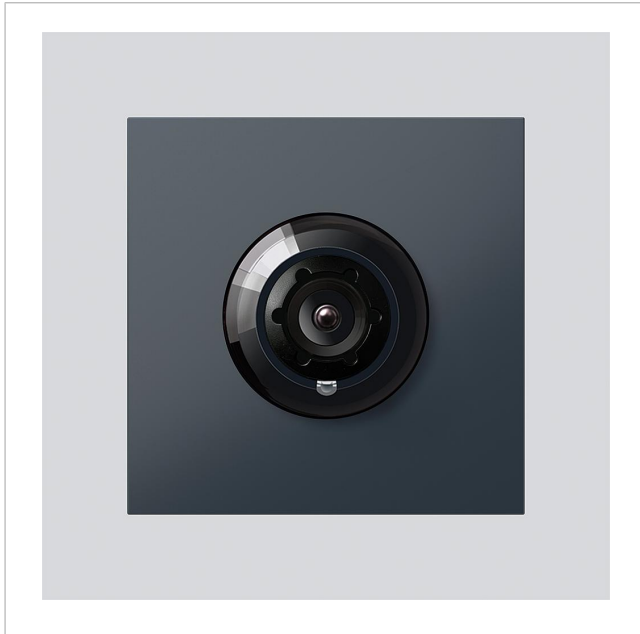

Bus-Kamera 180 für
Siedle Vario
BCM 658-02 AG
210004900-01

Produktbeschreibung

Bus-Kamera 180 für Siedle Vario mit automatischer Tag-/Nachtumschaltung (True Day/Night) und integrierter Infrarotbeleuchtung. Erfassungswinkel horizontal/vertikal: ca. 175°/120°

Vollbild oder 9 Bildausschnitte wählbar
Elektronische Bildentzerrung im Vollbild
Erweiterter Erfassungswinkel im Randbereich bei gewähltem Bildausschnitt
Gegenlichtkompensation (BLC)
Wide Dynamic Range (WDR)
Farbsystem: PAL
Bildaufnehmer: CMOS-Sensor 1/2,7" 1920 x 1080 Pixel
Auflösung: 600 TV-Linien
Objektiv: 1,55 mm
2-stufige Heizung: 12 V AC max. 130 mA

Technische Daten

Schutzart:	IP 54, IK 10
Umgebungstemperatur:	-20 °C bis +55 °C
Aufbauhöhe (mm):	15
Abmessungen (mm) B x H x T:	99 x 99 x 41

Artikelinformationen

Artikel-Bezeichnung	Artikelbeschreibung	Farbe	KG Artikel-Nr.
BCM 658-02 AG	Bus-Kamera 180 für Siedle Vario	Anthrazitgrau	D 210004900-01

Zubehör

Artikel-Bezeichnung	Artikelbeschreibung	Farbe	KG	Artikel-Nr.
Vario 611 AG	Lackstift	Anthrazitgrau	0	210007124-00

Ersatzteile

Bus-Kamera 180 für
Siedle Vario
BCM 658-02 AG

210009590

Seite 2

Artikel-Bezeichnung	Artikelbeschreibung	Farbe	KG	Artikel-Nr.
ACM 671/673/678-..., BCM 65x-..., CM 61x-...	Glashaube	Glasklar	E	200048697-00
ACM 671/673/678-..., BCM 65x-..., CM 61x-... AG	Blendrahmen	Anthrazitgrau	E	210005930-00
BCM 65x-..., BCMx 650-... Vario 611	Klemmblock Dichtrahmen Module	Schwarz Grau	E E	200029921-00 210007484-00