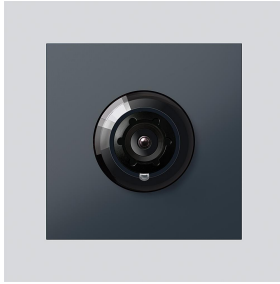

Bus-Kamera 180 für
Siedle Vario
BCM 658-02 AG
210004900-01

Produktbeschreibung

Bus-Kamera 180 für Siedle Vario mit automatischer Tag-/Nachtumschaltung (True Day/Night) und integrierter Infrarotbeleuchtung. Erfassungswinkel horizontal/vertikal: ca. 175°/120°

Vollbild oder 9 Bildausschnitte wählbar
Elektronische Bildentzerrung im Vollbild
Erweiterter Erfassungswinkel im Randbereich bei gewähltem Bildausschnitt
Gegenlichtkompensation (BLC)
Wide Dynamic Range (WDR)
Farbsystem: PAL
Bildaufnehmer: CMOS-Sensor 1/2,7" 1920 x 1080 Pixel
Auflösung: 600 TV-Linien
Objektiv: 1,55 mm
2-stufige Heizung: 12 V AC max. 130 mA

Technische Daten

Schutzart:	IP 54, IK 10
Umgebungstemperatur:	-20 °C bis +55 °C
Aufbauhöhe (mm):	15
Abmessungen (mm) B x H x T:	99 x 99 x 41

Artikelinformationen

Artikel-Bezeichnung	Artikelbeschreibung	Farbe	KG Artikel-Nr.
BCM 658-02 AG	Bus-Kamera 180 für Siedle Vario	Anthrazitgrau	D 210004900-01

Zubehör

Artikel-Bezeichnung	Artikelbeschreibung	Farbe	KG	Artikel-Nr.
Vario 611 AG	Lackstift	Anthrazitgrau	0	210007124-00

Ersatzteile

Bus-Kamera 180 für
Siedle Vario
BCM 658-02 AG

210009590

Seite 2

Artikel-Bezeichnung	Artikelbeschreibung	Farbe	KG	Artikel-Nr.
ACM 671/673/678-..., BCM 65x-..., CM 61x-...	Glashaube	Glasklar	E	200048697-00
ACM 671/673/678-..., BCM 65x-..., CM 61x-... AG	Blendrahmen	Anthrazitgrau	E	210005930-00
BCM 65x-..., BCMx 650-... Vario 611	Klemmblock Dichtrahmen Module	Schwarz Grau	E E	200029921-00 210007484-00