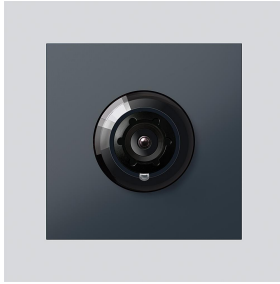

Bus-Kamera 180 für
Siedle Vario
BCM 658-02 AG
210004900-01

Produktbeschreibung

Bus-Kamera 180 für Siedle Vario mit automatischer Tag-/Nachtumschaltung (True Day/Night) und integrierter Infrarotbeleuchtung. Erfassungswinkel horizontal/vertikal: ca. 175°/120°

Zubehör

Artikel-Bezeichnung	Artikelbeschreibung	Farbe	KG	Artikel-Nr.
Vario 611 AG	Lackstift	Anthrazitgrau	0	210007124-00

Ersatzteile

Bus-Kamera 180 für
Siedle Vario
BCM 658-02 AG

210009590

Seite 2

Artikel-Bezeichnung	Artikelbeschreibung	Farbe	KG	Artikel-Nr.
ACM 671/673/678-..., BCM 65x-..., CM 61x-...	Glashaube	Glasklar	E	200048697-00
ACM 671/673/678-..., BCM 65x-..., CM 61x-... AG	Blendrahmen	Anthrazitgrau	E	210005930-00
BCM 65x-..., BCMx 650-... Vario 611	Klemmblock Dichtrahmen Module	Schwarz Grau	E E	200029921-00 210007484-00

Bus-Kamera 180 für
Siedle Vario
BCM 658-02 AG

210009590

Seite 3

Zeichnungen / Montage

Bus-Kamera 180 für
Siedle Vario
BCM 658-02 AG

210009590

Seite 4

Weitere Dokumente