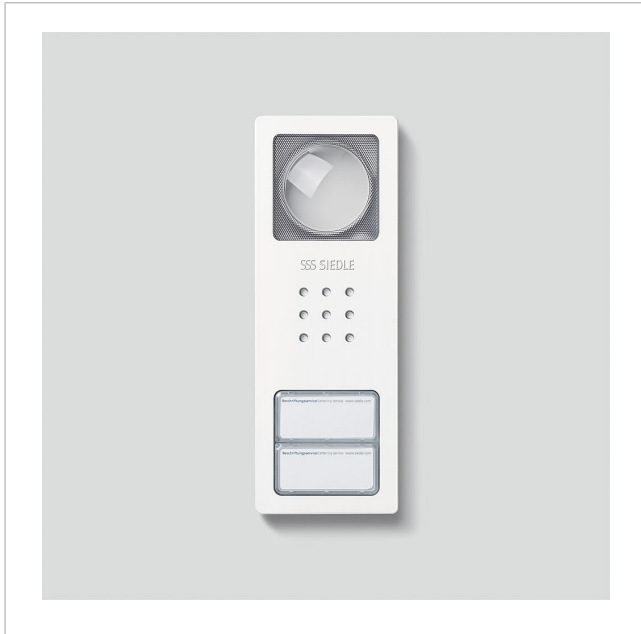

Gehäuse-Oberteil
CV 850-2/BCV 850-2 W
210005115-00

Produktbeschreibung

Gehäuse-Oberteil für Compact Video Türstation mit 2 Ruftasten CV 850-2/CV 850-2-02 und BCV 850-2/BCV 850-2-01.

Technische Daten

Abmessungen (mm) B x H x T:

82 x 226 x 39

Gehäuse-Oberteil
CV 850-2/BCV 850-2 W

210005115

Seite 2

Zeichnungen / Montage

Gehäuse-Oberteil
CV 850-2/BCV 850-2 W

210005115

Seite 3

Weitere Dokumente

CV 850-01/-02 Video-Türstation Siedle Compact

CV 850-... Compact-Video

REACH und RoHs Konformität

Produktinformation

Konformitätserklärung

Zusatzinformation

1,8 MB